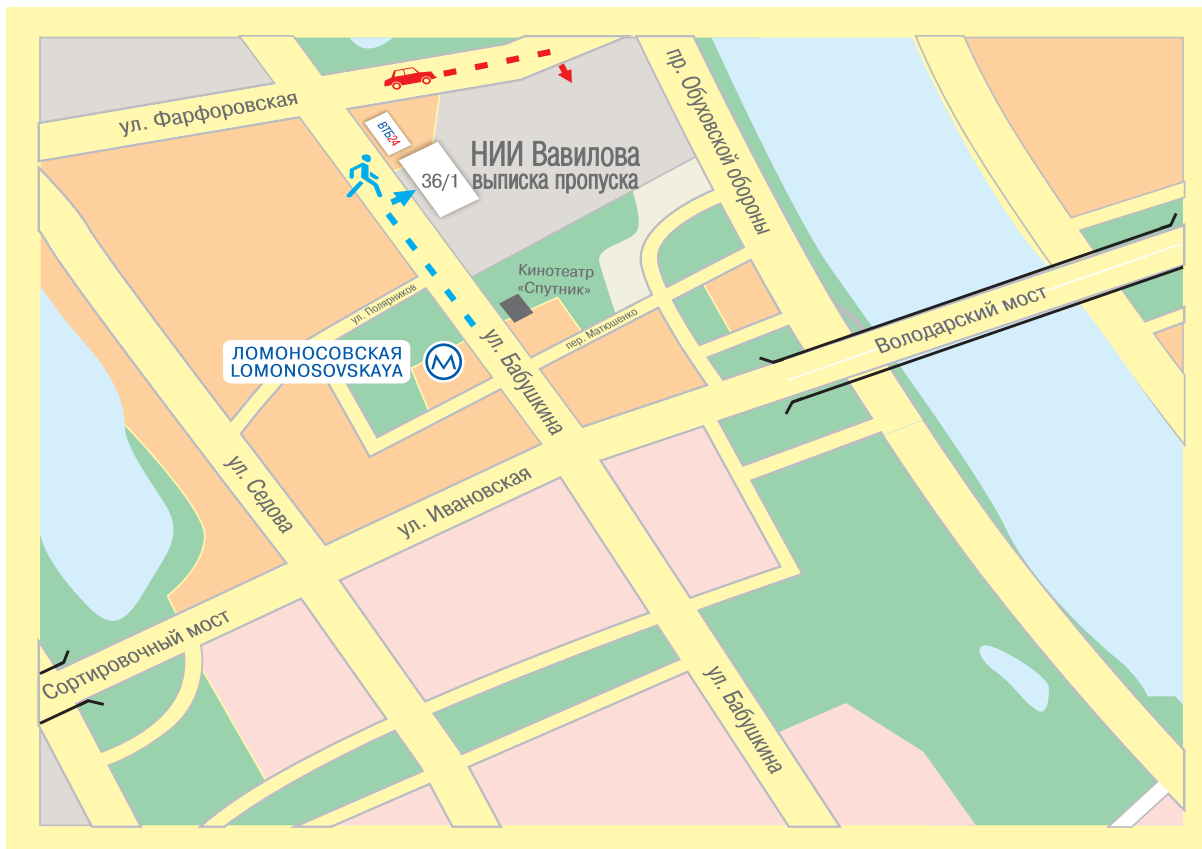

ВНИМАНИЕ:

Вход и проезд на территорию НИИ Вавилова только по пропускам.
С проходной набрать местный номер 7855 и сообщить нам о вашем визите,
мы уведомим бюро пропусков и вам выпишут пропуск.

Схема движения по территории к месту погрузки или разгрузки.