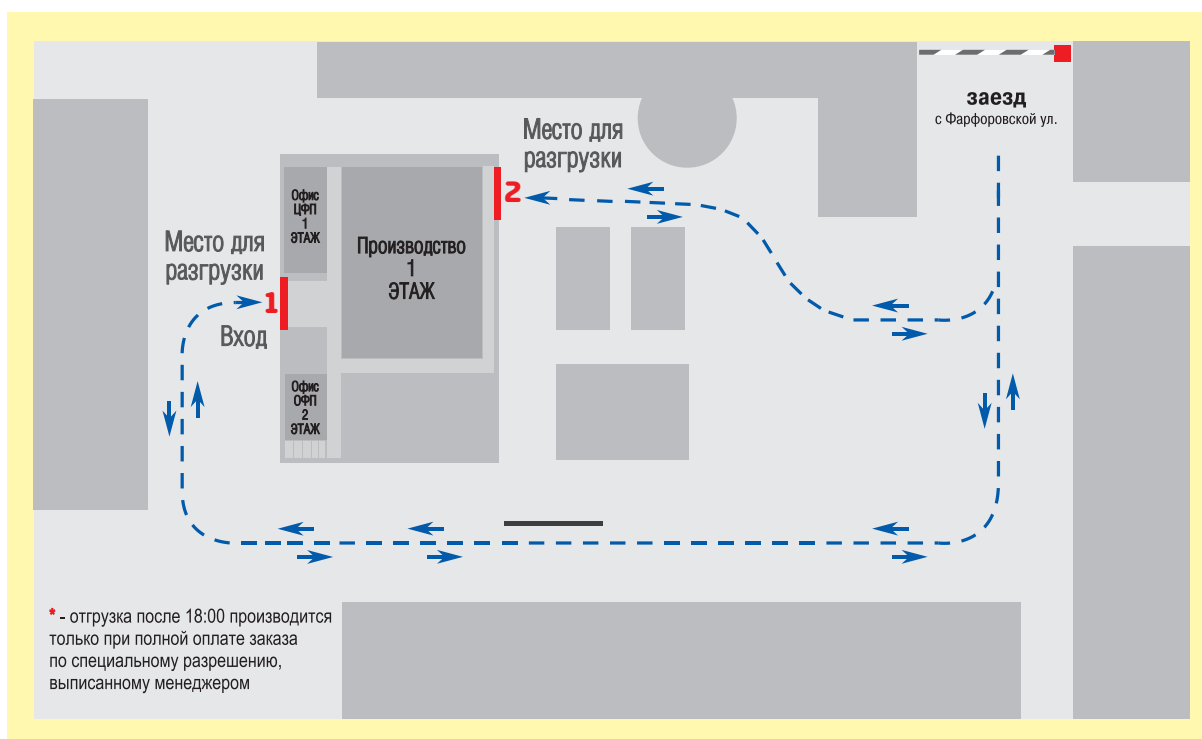

ВНИМАНИЕ:

Вход и проезд на территорию НИИ Вавилова только по пропускам.
С проходной набрать местный номер 7855 и сообщить нам о вашем визите,
мы уведомим бюро пропусков и вам выпишут пропуск.

Схема движения по территории к месту погрузки или разгрузки.