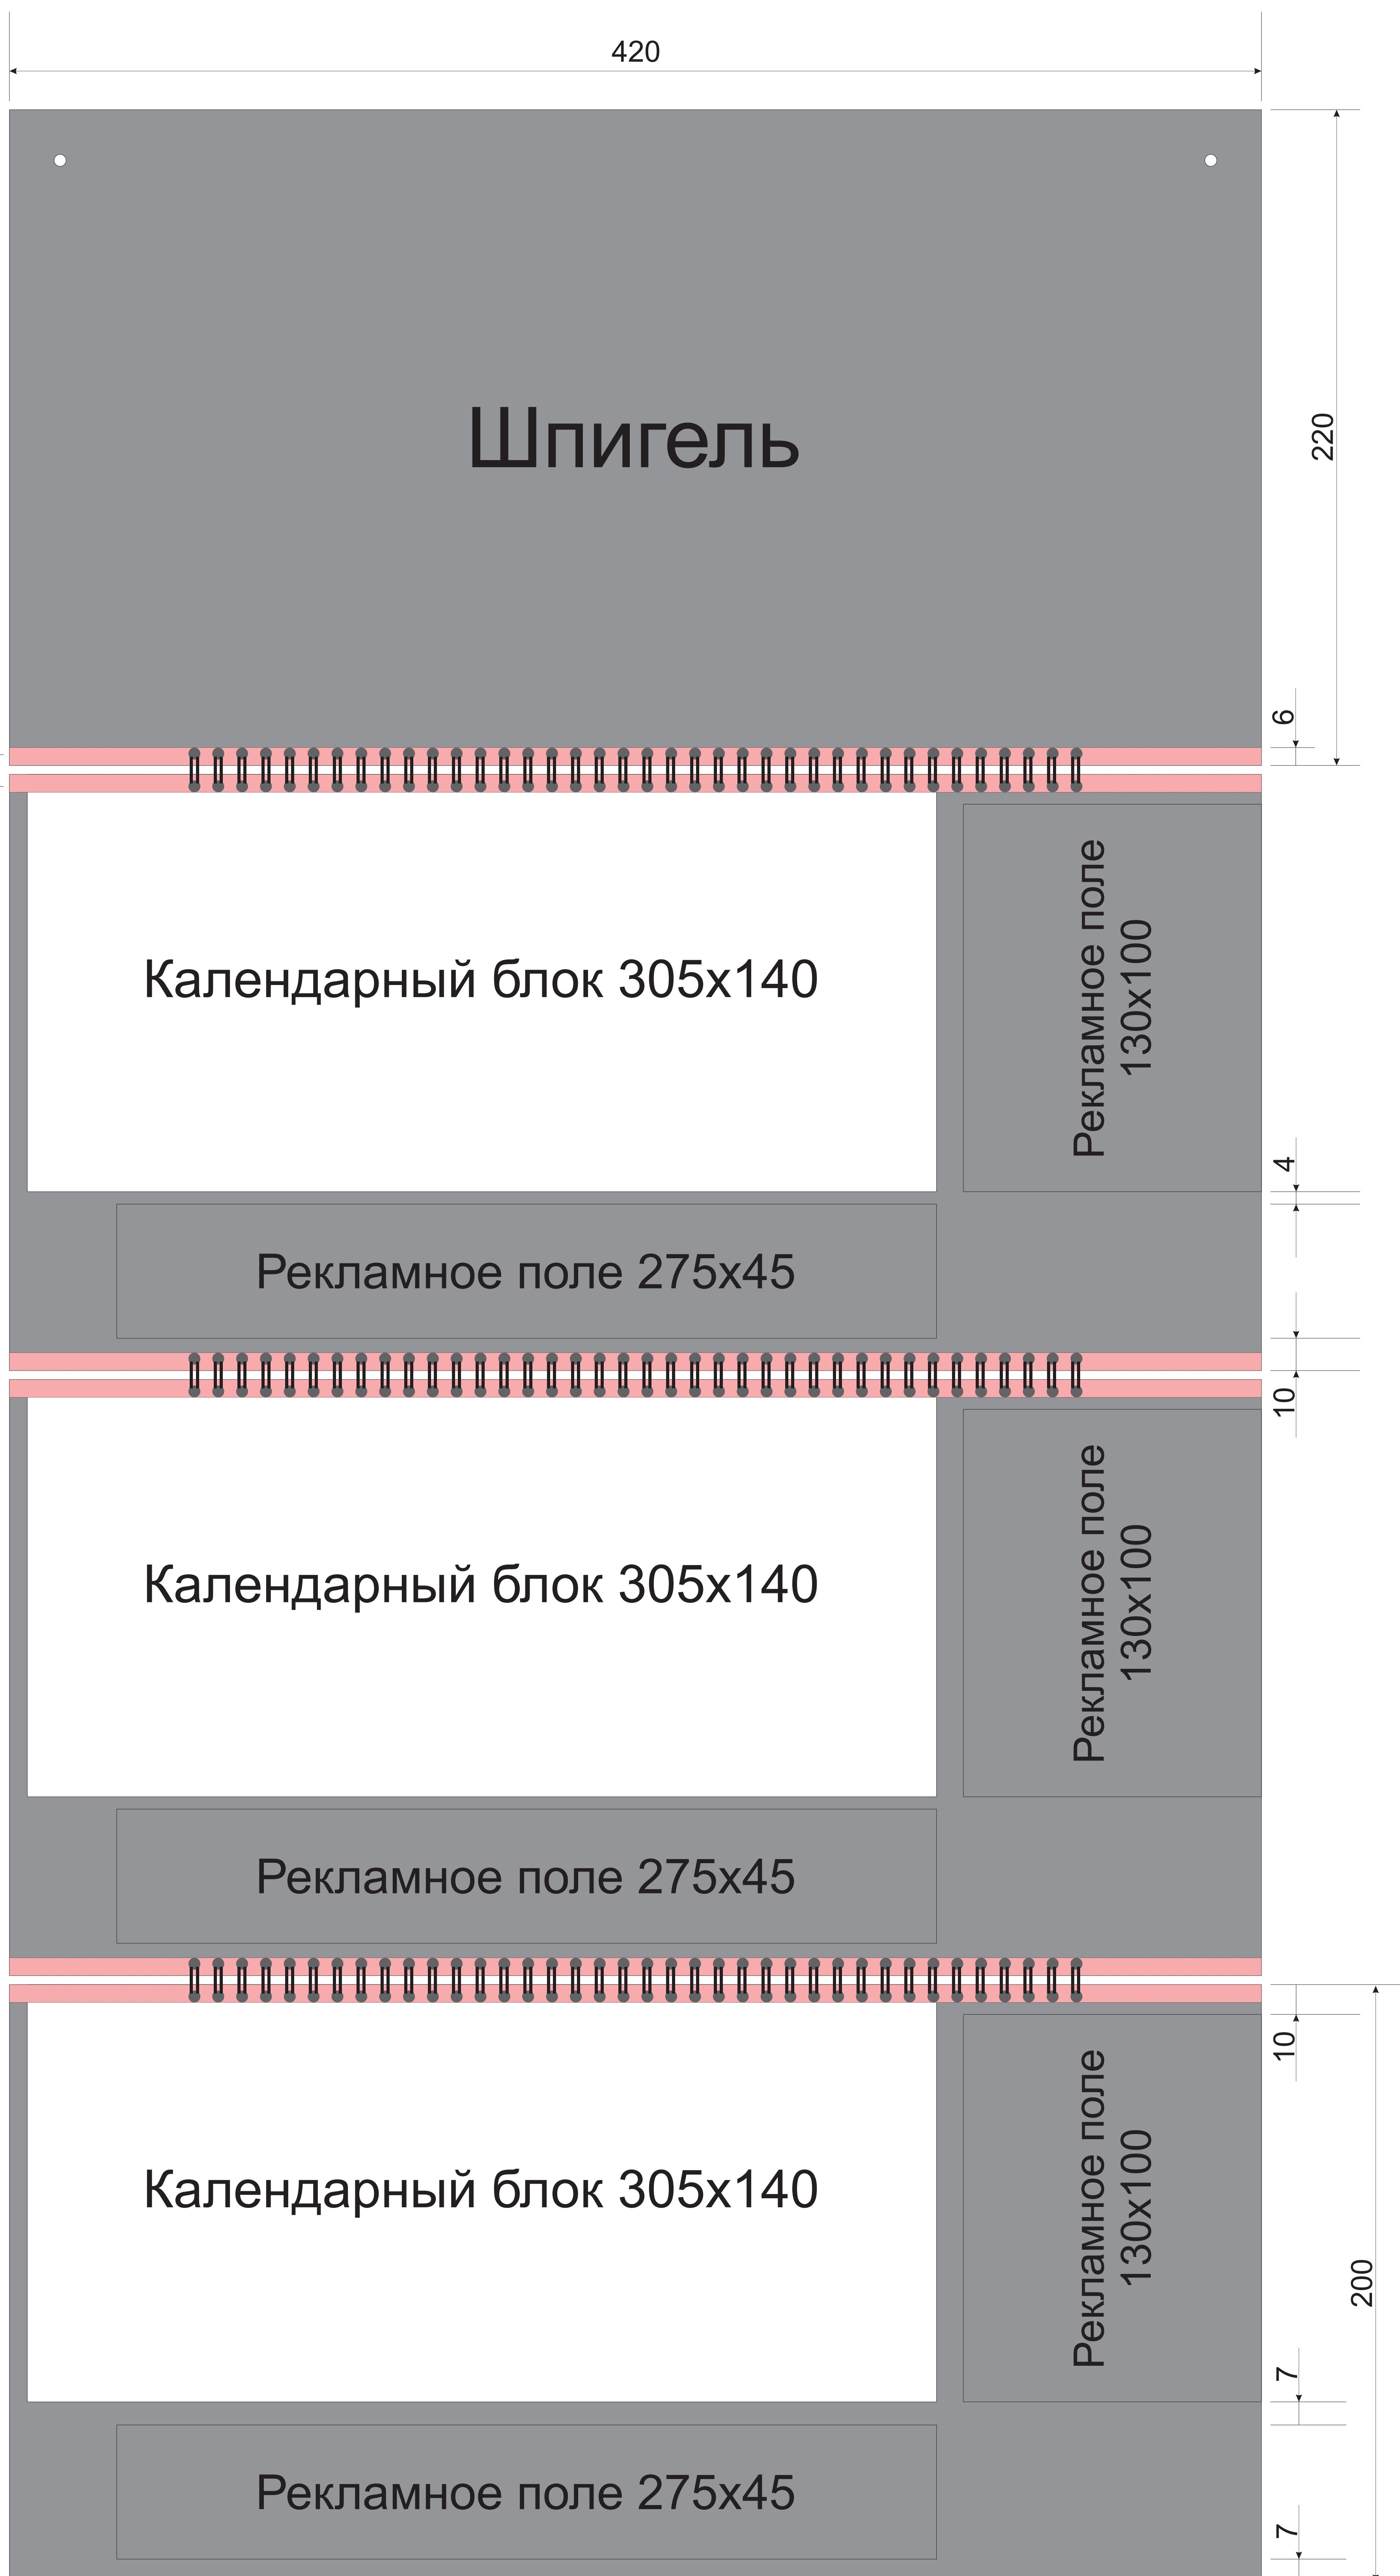

Трио ПРЕЗЕНТ2: Шпигель: 420x220 мм
Подложка: 420x200 мм
Блок: 305x140 мм
Реклам. поле: 275x45 мм; 100x130 мм

Место под пружину

Календарный блок 305x140

Рекламное поле 130x100

Рекламное поле 275x45

Календарный блок 305x140

Рекламное поле 130x100

Рекламное поле 275x45

Календарный блок 305x140

Рекламное поле 130x100

Рекламное поле 275x45

Подложка